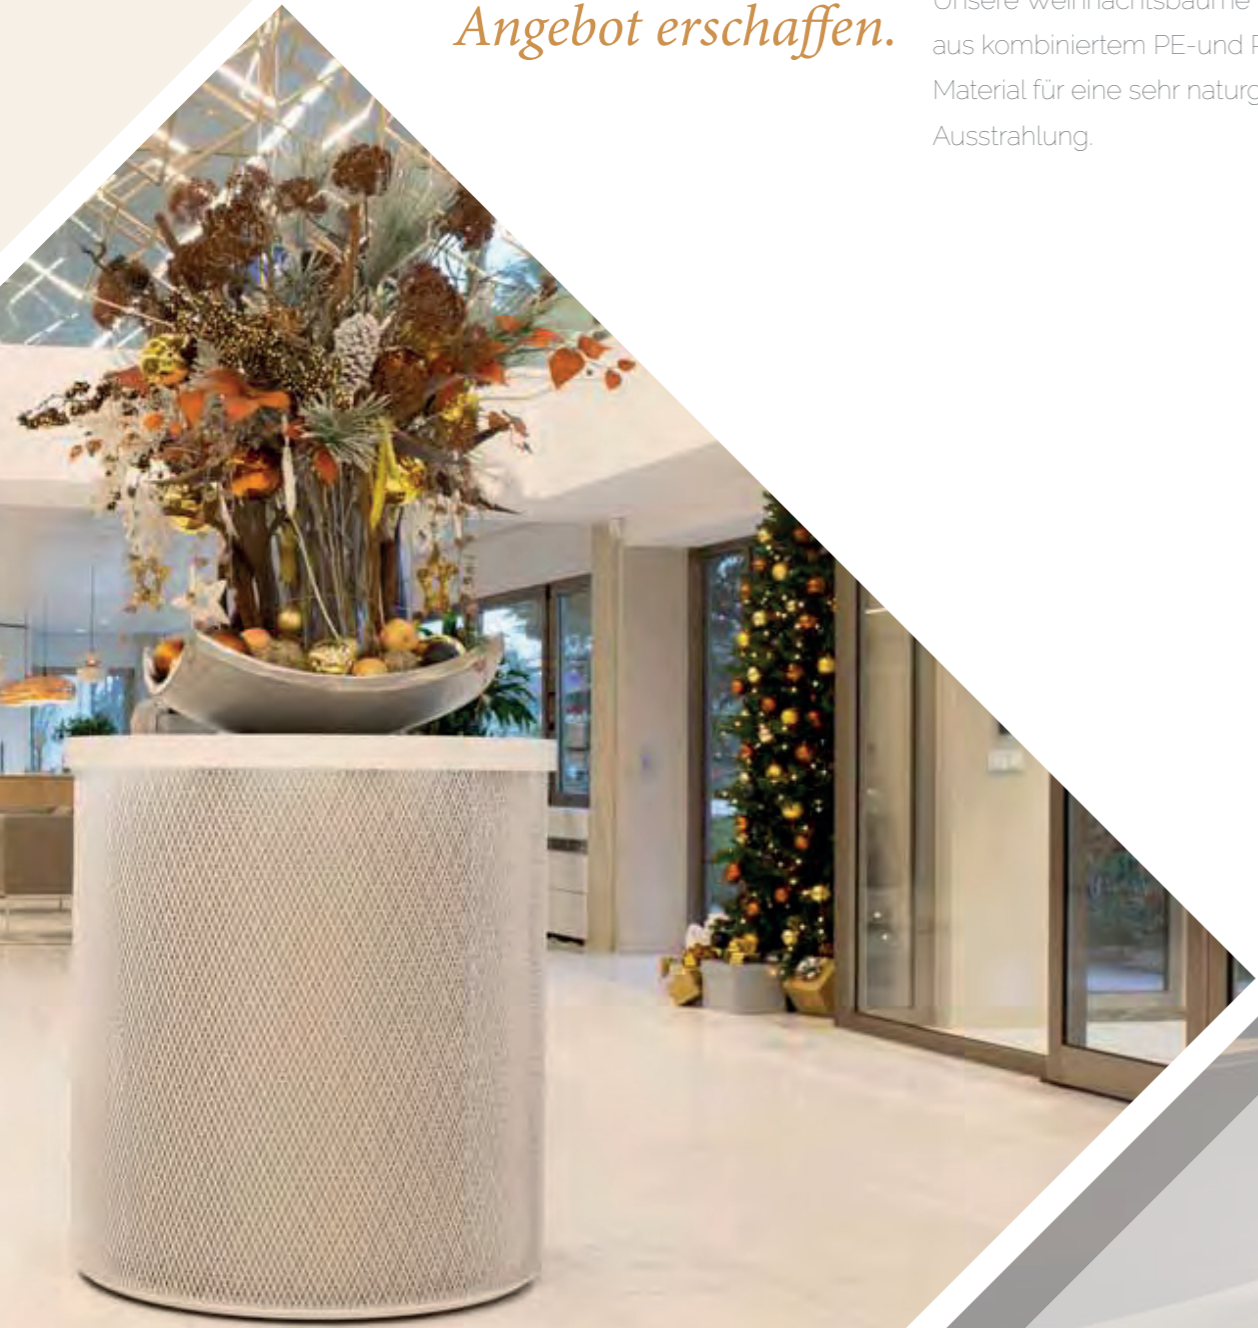

Qualität steht bei Ambius im Mittelpunkt

*Ein professionelles
Sortiment, mit dem
wir ein einzigartiges
Angebot erschaffen.*

Wir setzen mit hochwertigen
Bäumen einen neuen Standard
im Markt.

Unsere Weihnachtsbäume bestehen
aus kombiniertem PE- und PVC-
Material für eine sehr naturgetreue
Ausstrahlung.