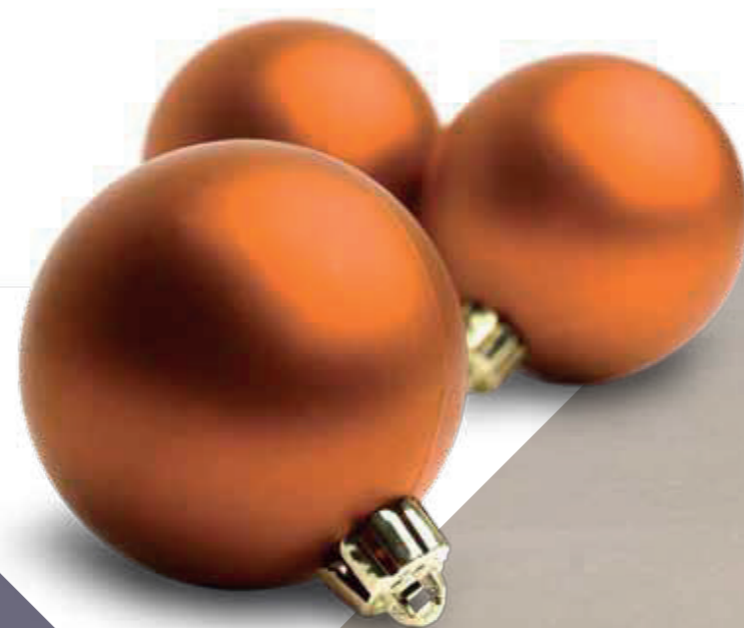

Unser **Weihnachtsservice** nimmt Ihnen gerne die Arbeit ab

Die Umsetzung unseres Weihnachtsservice geschieht vollständig in Eigenregie und mit unseren eigenen Mitarbeitern.

In unserem Zentrallager in Duiven sind sämtliche Weihnachtsdekorationen vorrätig. So können wir uns schnell auf Ihre Anfrage einstellen und jeden Auftrag prüfen, bevor dieser an den Kunden geliefert wird.

Von diesem zentralen Standort aus sorgen wir dafür, dass die regionalen Stützpunkte einfach und effizient beliefert werden. Einmal bei Ihnen angekommen, bieten wir einen schnellen Service und bauen Weihnachtsbäume und Dekorationen auf.