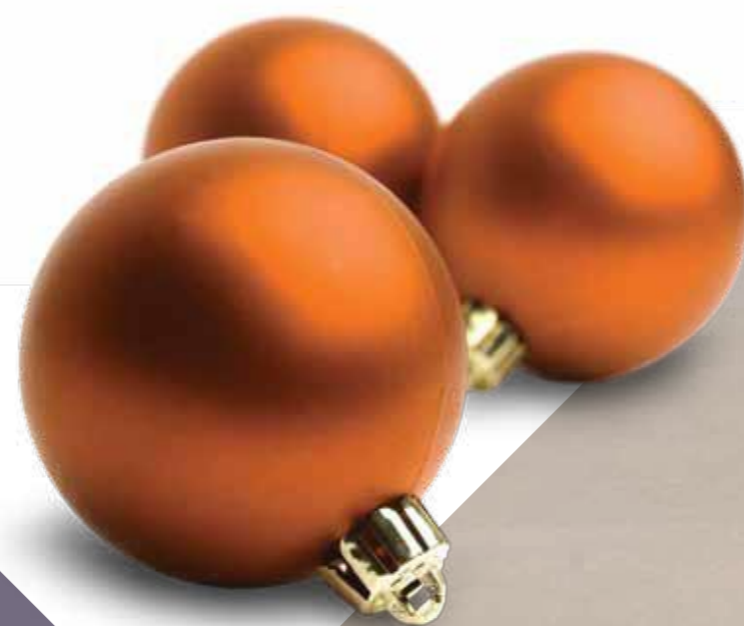

Unser **Weihnachtsservice** nimmt Ihnen gerne die Arbeit ab

Die Umsetzung unseres Weihnachtsservice geschieht vollständig in Eigenregie und mit unseren eigenen Mitarbeitern.

In unserem Zentrallager in Duiven sind sämtliche Weihnachtsdekorationen vorrätig. So können wir uns schnell auf Ihre Anfrage einstellen und jeden Auftrag prüfen, bevor dieser an den Kunden geliefert wird.

Von diesem zentralen Standort aus sorgen wir dafür, dass die regionalen Stützpunkte einfach und effizient beliefert werden. Einmal bei Ihnen angekommen, bieten wir einen schnellen Service und bauen Weihnachtsbäume und Dekorationen auf.